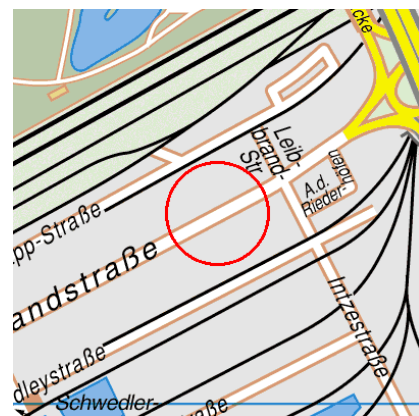

Hotelempfehlung

Sie benötigen eine Übernachtungsmöglichkeit
in unserer Nähe, gerne empfehlen wir Ihnen die folgenden
Hotels: